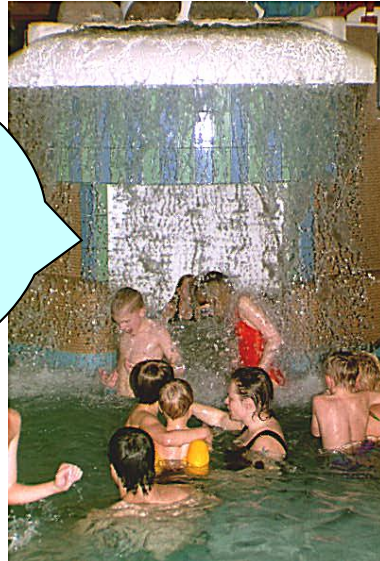

Välkommen till "det varma badet för hela familjen"

Abenteuerbecken
Trainingsbecken
Wirbelkanal
Wasserrutschbahn
Grotte mit Wasserfall
Entspannung mit Whirlpool
Solarium, Sauna, Café

Öppningszeiten

1/5 - 30/6

Exercise swimmingpool
 Adventurepool
 Whirlpool canal
 Waterslide
 Watercave with waterfall
 Jacuzzi
 Sauna, Cafeteria

Attractions for the whole family!

Badtider

1/5 - 30/6

Tis-torsdag	kl. 14-20
Tis, tors även	kl. 06-08
Fredag	kl. 10-18
Fre 28/6	kl. 14-18
Lör-söndag	kl. 10-15.30

1/7 - 11/8

Mo - Friday	11 am - 4.30 pm
Sun-Saturday	10am - 3.30 pm
Thu also	6 am - 8 am

Welcome to a warm and refreshing swim !