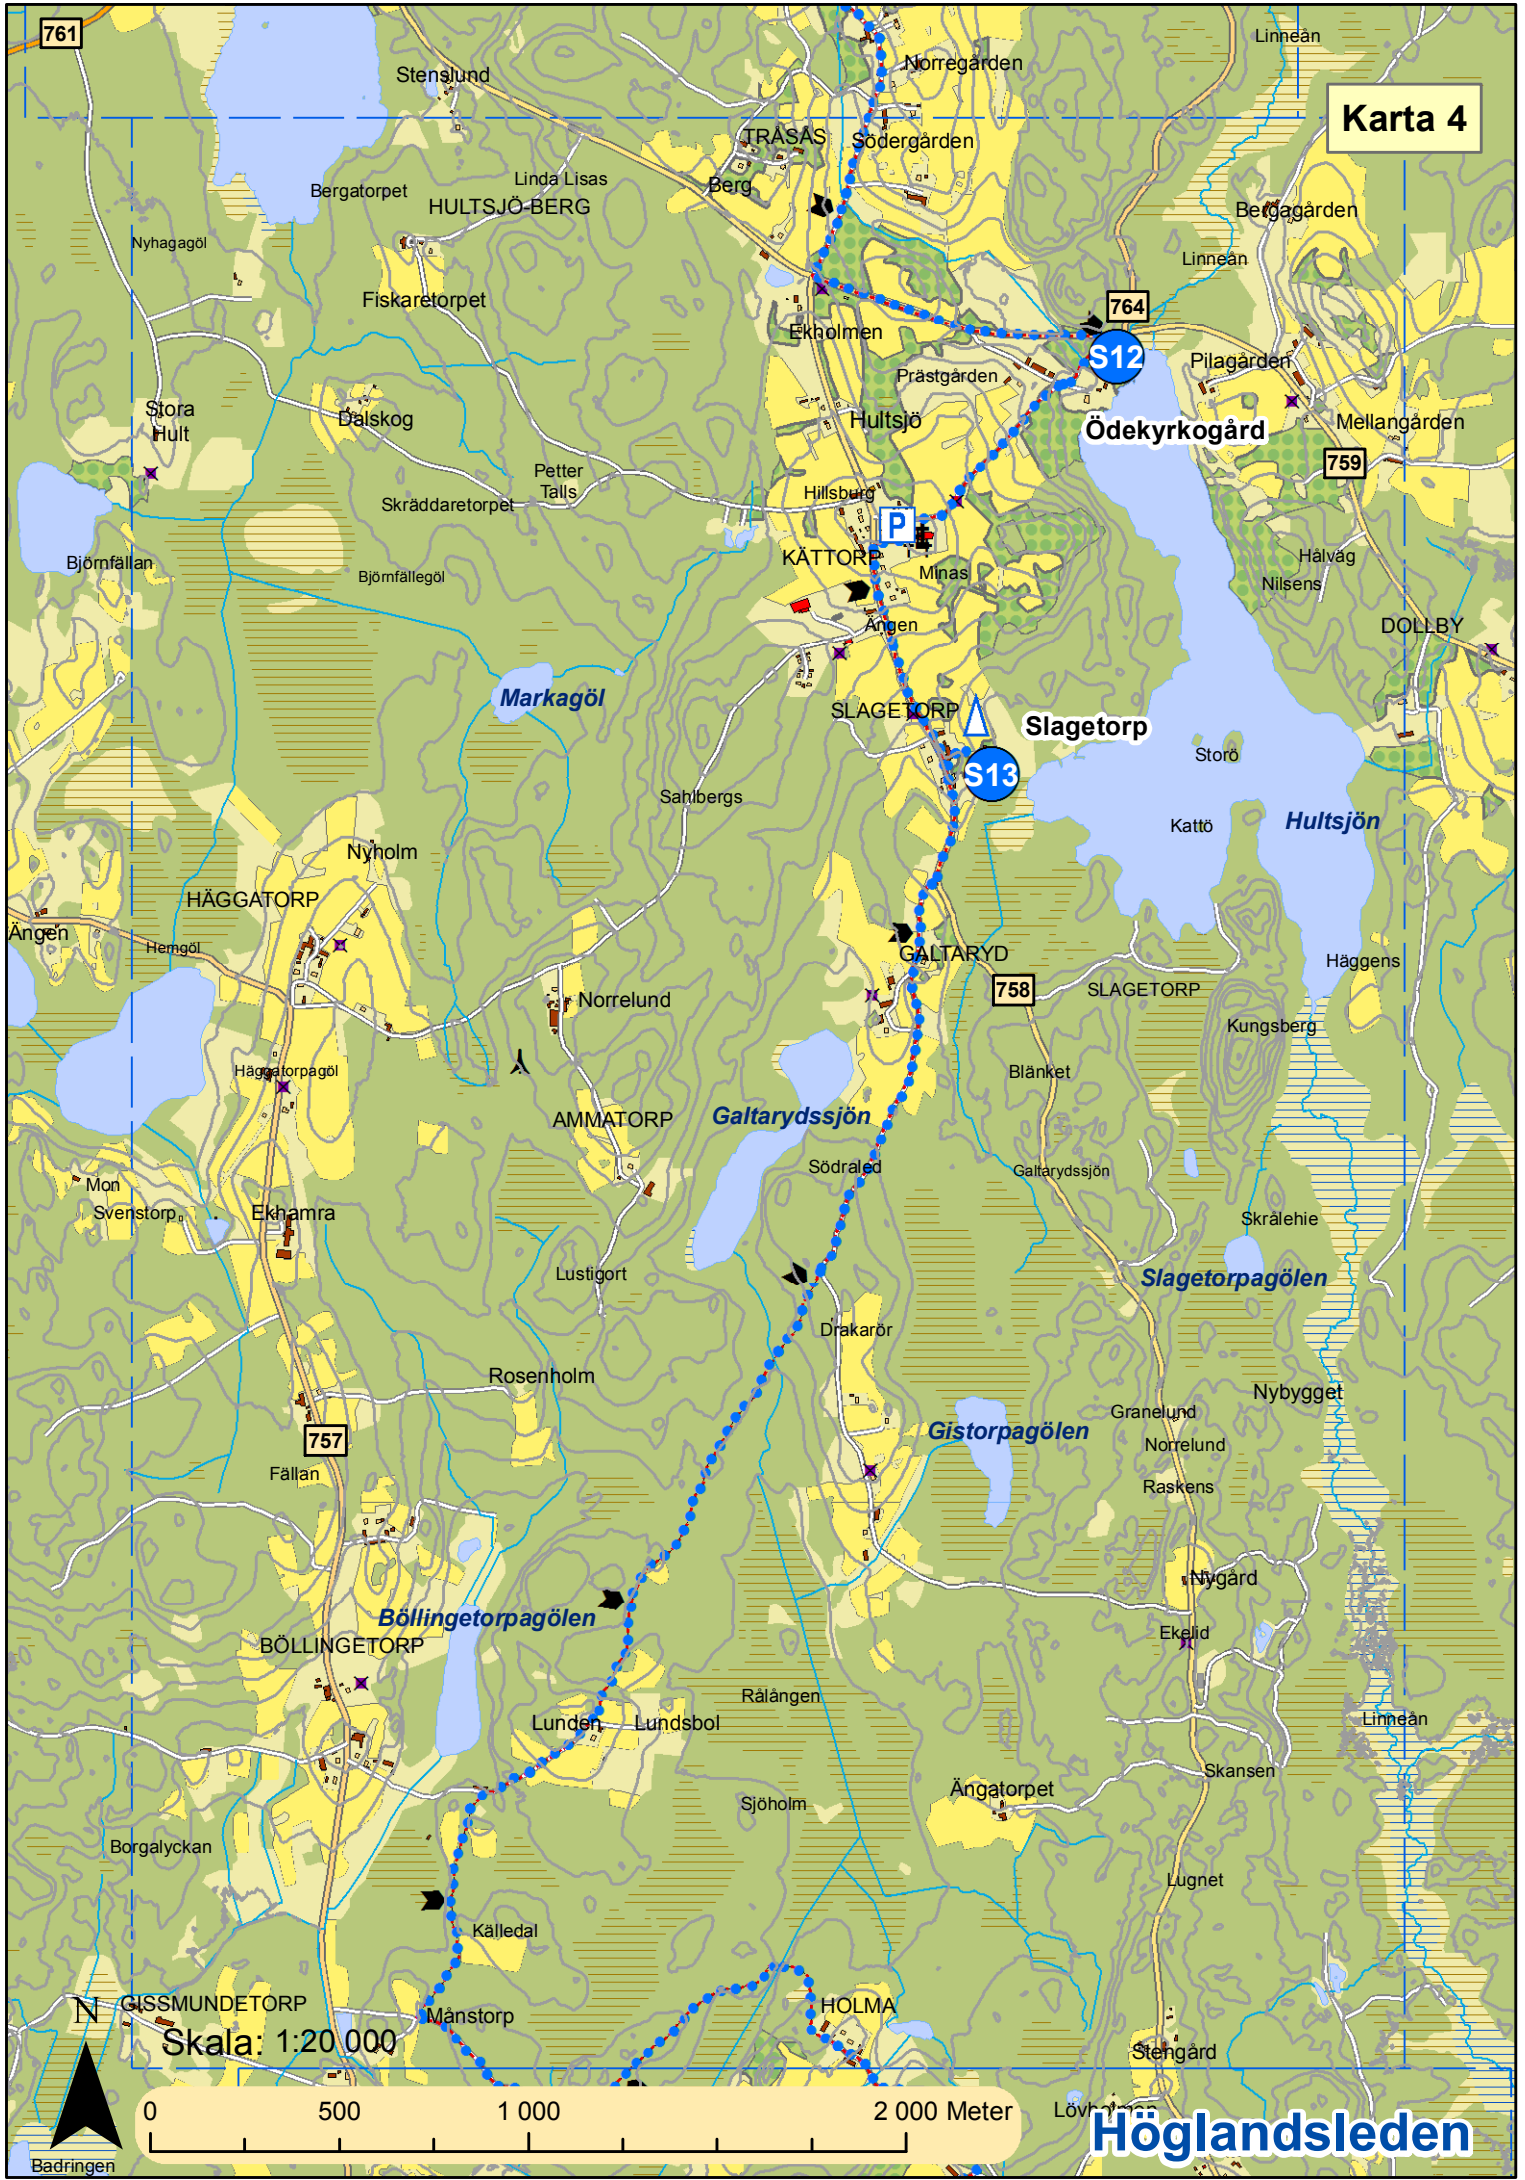

Karta 4

Skala: 1:20 000

0 500 1 000 2 000 Meter

Höglandsleden

Badringen