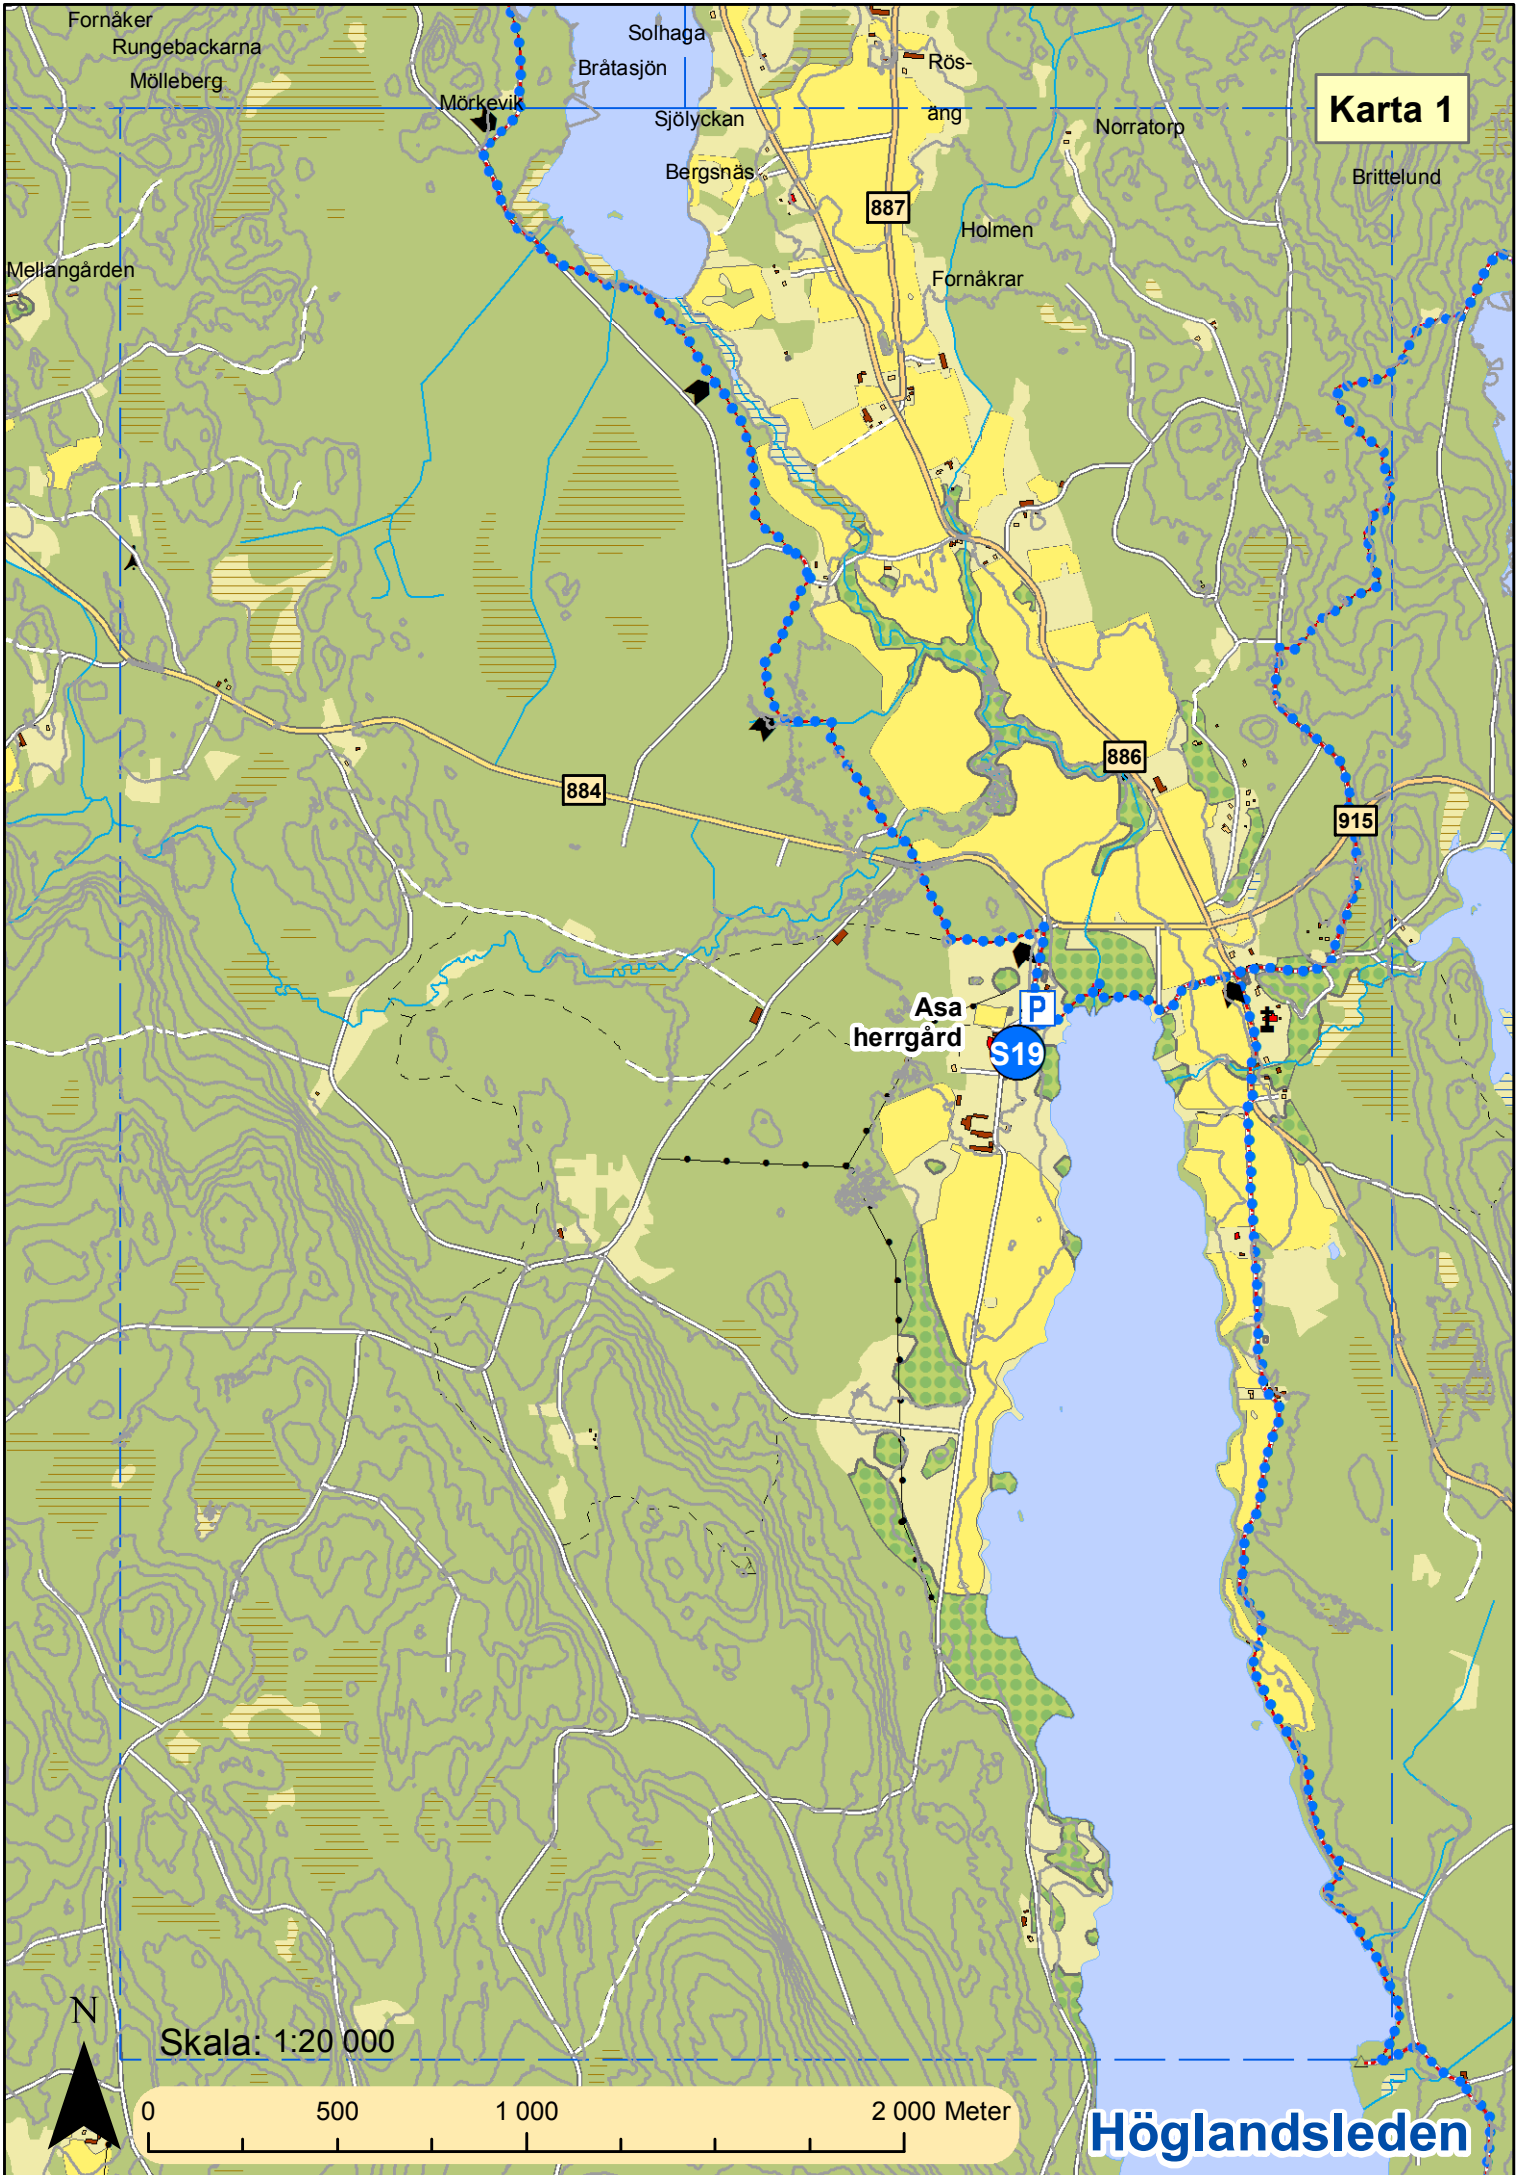

Karta 1

Fornåker
Rungebackarna
Mölleberg
Mellangården

Solhaga
Bråtasjön
Sjölyckan
Bergsnäs
Rösäng
Norratorp
Holmen
Fornåkrar

Brittelund

884

Asa herrgård

P
S19

886

915

Skala: 1:20 000

0 500 1 000 2 000 Meter

Högländsleden